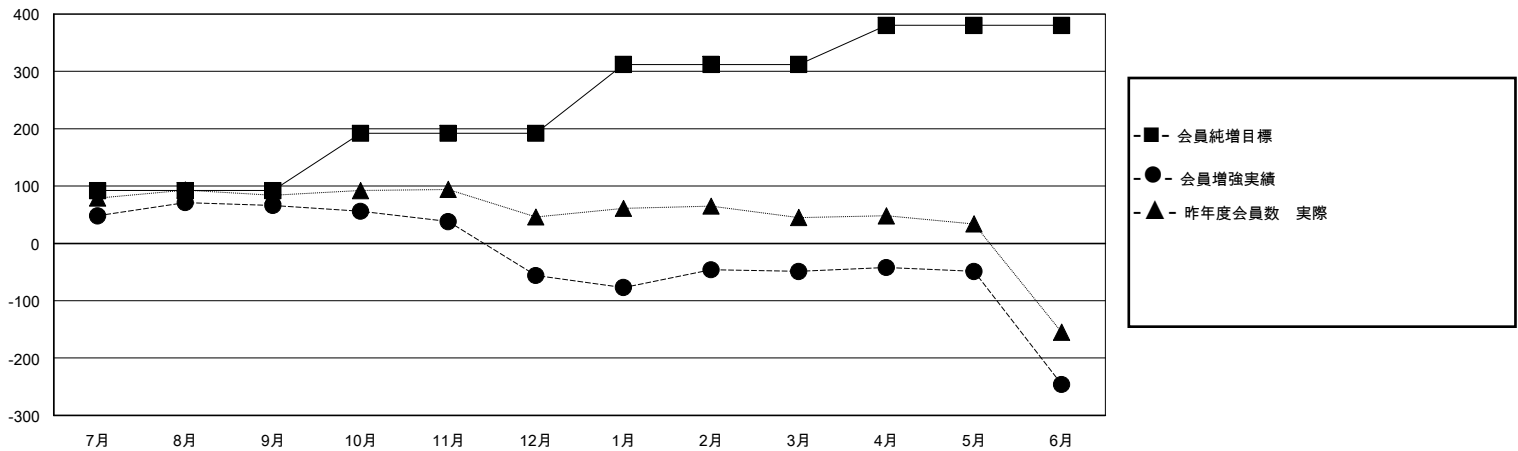

# MONTHLY MEMBERSHIP PROGRESS REPORT

District 334 D

Results as of: 6/30/2024

GMT:

地域 JAPAN

GMT会則地域

クラブ				名			
結果: 2023-2024				結果: 2023-2024			
四半期	新クラブ目標	新クラブ	解散クラブ	四半期	会員純増目標	会員増強実績	退会者(転籍を含む)実際
7月/8月/9月	0	0	0	7月/8月/9月	92	115	47
10月/11月/12月	0	0	0	10月/11月/12月	100	35	150
1月/2月/3月	1	1	0	1月/2月/3月	120	80	73
4月/5月/6月	0	0	2	4月/5月/6月	68	65	255

新クラブ目標及び実績累計

会員目標及び実績累計

解散クラブ: 2	77 CLUBS OF 92 一名以上の新会員を登録	男女別
退会者	<a href="#">会員累計データを見るには、ここをクリック</a>	男性 3,105 (73.49%)
物故会員 35		女性 1,120 (26.51%)
クラブ解散 0	世帯主/家族会員合計 1,907	
その他 482	国際会費半額の家族会員 1,020	
合計 517		