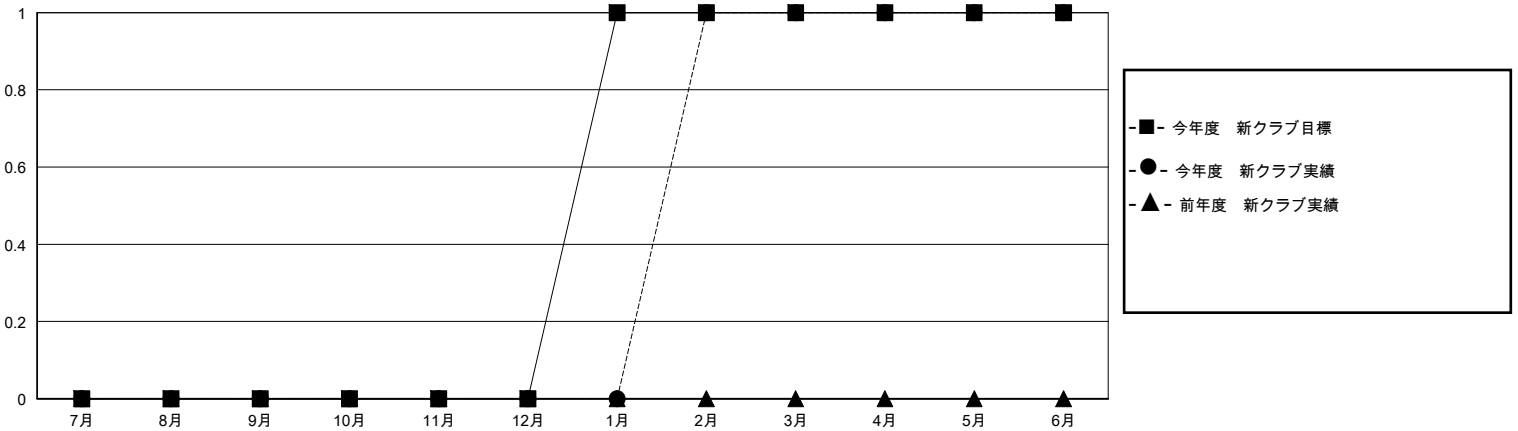

# MONTHLY MEMBERSHIP PROGRESS REPORT

District 334 D

Results as of: 6/30/2024

GMT:

地域 JAPAN

GMT会則地域

クラブ				名			
結果: 2023-2024				結果: 2023-2024			
四半期	新クラブ目標	新クラブ	解散クラブ	四半期	会員純増目標	会員増強実績	退会者(転籍を含む)実際
7月/8月/9月	0	0	0	7月/8月/9月	92	115	47
10月/11月/12月	0	0	0	10月/11月/12月	100	35	150
1月/2月/3月	1	1	0	1月/2月/3月	120	80	73
4月/5月/6月	0	0	2	4月/5月/6月	68	65	255

新クラブ目標及び実績累計

会員目標及び実績累計

解散クラブ: 2	77 CLUBS OF 92 一名以上の新会員を登録	男女別
退会者	<a href="#">会員累計データを見るには、ここをクリック</a>	男性 3,105 (73.49%)
物故会員 35		女性 1,120 (26.51%)
クラブ解散 0	世帯主/家族会員合計 1,907	
その他 482	国際会費半額の家族会員 1,020	
合計 517		